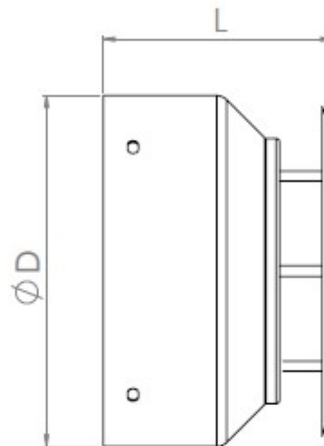

CAPOT ANTI-QUEDA DE CORPOS

Capot anti-queda de corpos	D(mm)	L(mm)
56	112	83
63	124	93
71	139	100
80	158	113,5
90	178	135,5
100	200	142,5
112	222	156
132	264	173,5
160	315	242,5
180	360	302,5
200	395	315
225	450	337,5
250	495	370
280	552	430
315	625	509
355	710	562,5